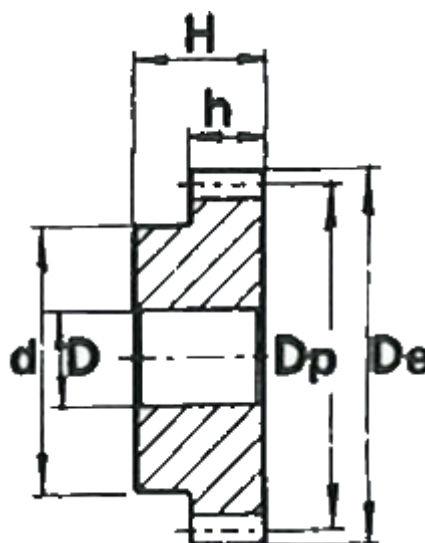

Varenummer: 616501020017
Beskrivelse: Cylindrisk tandhjul med nav
17 tdr. Modul 2

Mål

Antal tænder	= 17
d	= 25
D	= 10
De	= 38
Deling (Pitch)	= 6.2832
Dp	= 34
H	= 35
h	= 20

Modul = 2